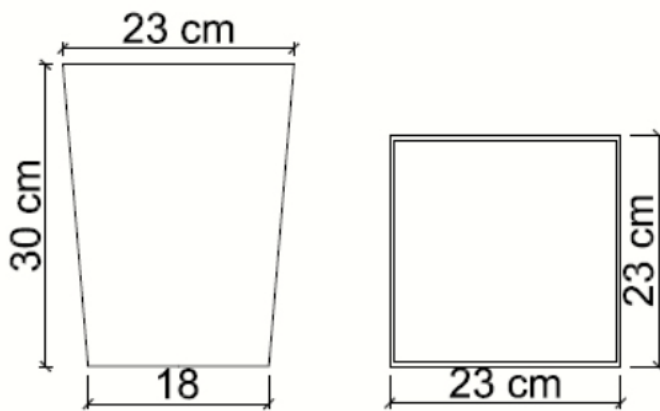

Collection: Bins  
Category: Room  
Ref: **501510**  
Finish: Polyskin

---

Serie: Papeleras  
Clasificación: Habitación  
Ref: **501510**  
Acabado: Polipiel

#### TECHNICAL SPECIFICATIONS

Black  
Polyskin  
300x230x230

Polyskin external cover.  
Synthetic fabric inside cover.  
Structure in MDF.  
Wood fiber.

---

Negro  
Polipiel  
300x230x230

Revestimiento exterior de polipiel.  
Revestimiento interno en tejido sintético.  
Estructura en MDF.  
Tablero de fibra de madera.